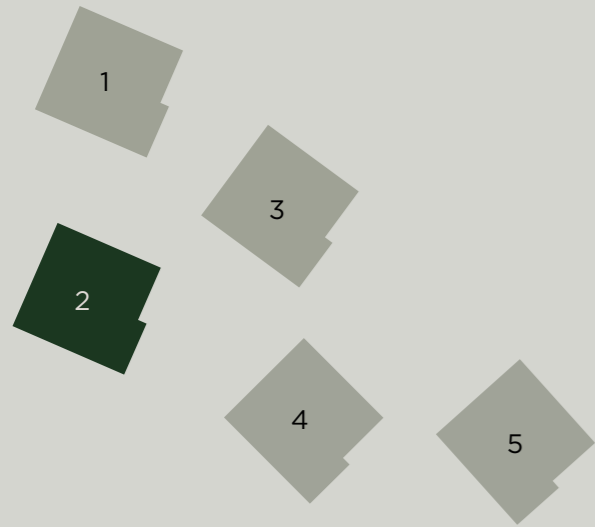

MY CHOICE — HAAR

T+49 89 6931254-42
haar@mfc-wohnbau.de
www.mychoice-haar.de

4-ZIMMER-WOHNUNG
HAUS 2

Wohnung 33, DG

my
first
choice

**MY
CHOICE
—
HAAR**

**4 ZIMMER
—
WOHNUNG 33
DACHGESCHOSS**

Wohnen/Kochen/Essen	51,36 m ²
Schlafen	16,04 m ²
Kind 1	15,15 m ²
Kind 2	15,15 m ²
En-Suite-Bad	13,56 m ²
Bad	11,64 m ²
Flur	12,43 m ²
Wohnfläche	135,33 m²
Dachterrasse 15,30 m ² (50%)	7,65 m ²
Gesamtwohnfläche	142,98 m²
*Nutzfläche	30,65 m ²

*Wird nicht zur Wohnfläche gezählt und darf nicht als Wohnraum genutzt werden

----- = 1,5 m
 - - - - - = 2,0 m
 ········ = 3,1 m

-  = Heiz-/Elektroverteiler
-  = Schacht
-  = Waschmaschinenanschluss
-  = Handtuchheizkörper