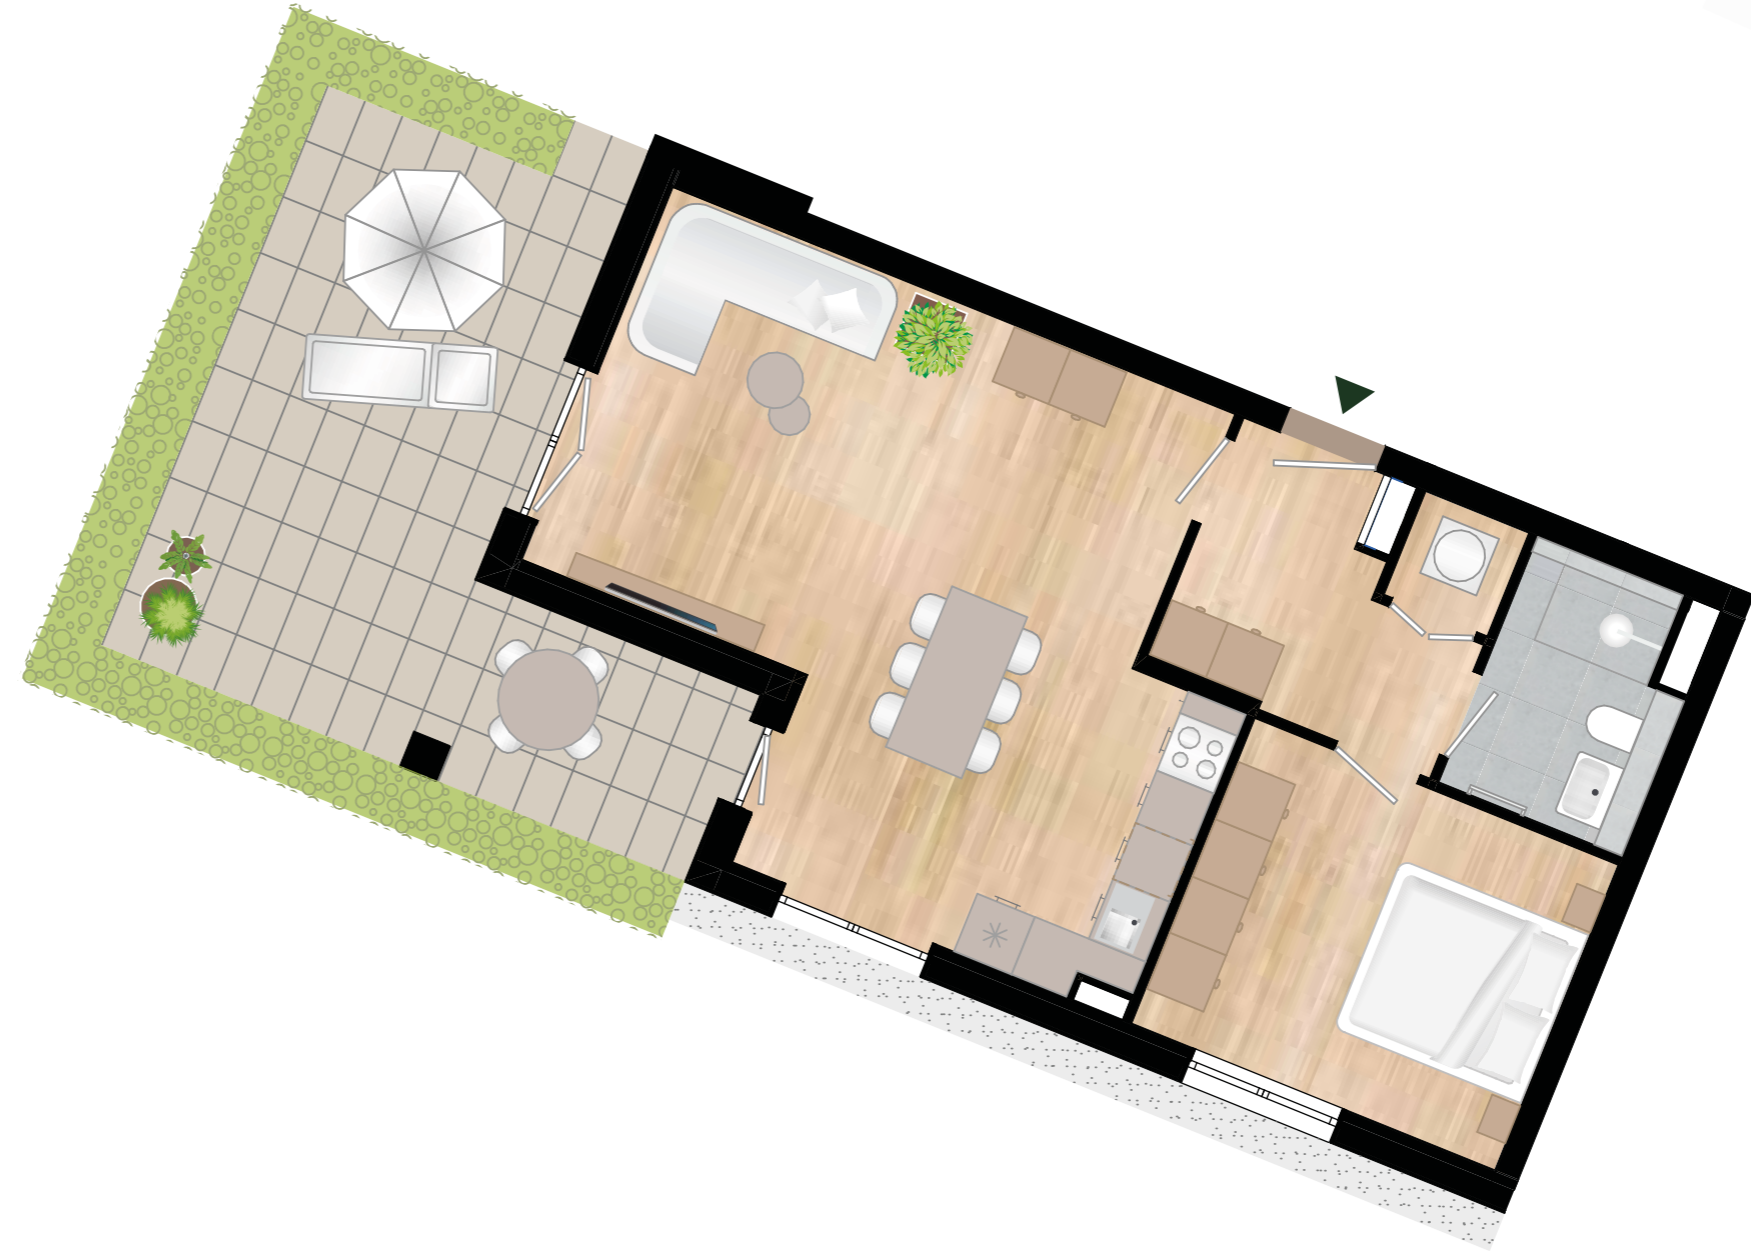

**MY
CHOICE
—
HAAR**

**2 ZIMMER
—
WOHNUNG 24
ERDGESCHOSS**

Wohnen/Kochen/Essen	33,77 m ²
Schlafen	12,49 m ²
Bad	4,66 m ²
Flur	6,17 m ²
Hauswirtschaft	1,17 m ²
Wohnfläche	58,26 m²
Loggia 6,10 m ² (50%)	3,05 m ²
Terrasse 19,42 m ² (50%)	9,71 m ²
Gesamtwohnfläche	71,02 m²

HAUS 2

-  = Heiz-/Elektroverteiler
-  = Schacht
-  = Waschmaschinenanschluss
-  = Handtuchheizkörper

Änderungen aufgrund behördlicher oder technischer Auflagen vorbehalten.
Die angegebenen Flächen wurden nach Rohbaumaßen ermittelt.
Maßgeblich sind die Ausführungspläne. Möblierung ist nicht im Preis enthalten.
Stand: Januar 2026.